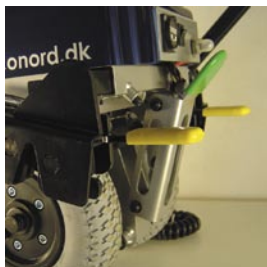

# Goliat Excel

Pedal til nedsænkning af hjul

Montagegreb

Håndstyringens betjenings-taster

Håndstyring

Kontrolpanel

## Hjælpe motor

Goliat Excel er en lille stærk hjælpe motor til påspænding på kørestolen.

Goliat Excel er til stor hjælp for den person, der skubber kørestolen, idet Goliat Excel også er udstyret med baggear. Goliat Excel betjenes via en styring, der monteres på skub-behåndtagene.

Markedets letteste montering

Passer til næsten alle krydsrammestole med SB 38-62 cm, kontakt os for yderligere information

Styring med display

Støddæmpning via gasaffjedring

Kan klare stigninger på op til 20% uden at miste kraft

Meget stærk motor

Goliat Excel klarer brugervægt op til 180 kg på jævnt terræn