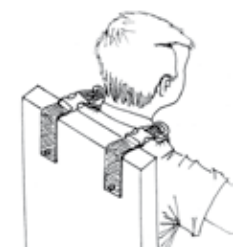

Fixeringsrem - til skuldersele

ESH-0021	Fixeringsrem til skuldersele S
ESH-0022	Fixeringsrem til skuldersele L

Fodbespænding - justerbar

EFT-0201	Fodbespænding small	HMI 40095
EFT-0202	Fodbespænding medium	HMI 40096
EFT-0203	Fodbespænding large	HMI 40097
EFT-ERSATZ-1	Velcro erstatningsrem f. -0201	
EFT-ERSATZ-2	Velcro erstatningsrem -0202/03	
EFT-MS-1	Monteringsæt for EFT-0201	
EFT-MS-2	Monteringsæt f. EFT-0202+0203	