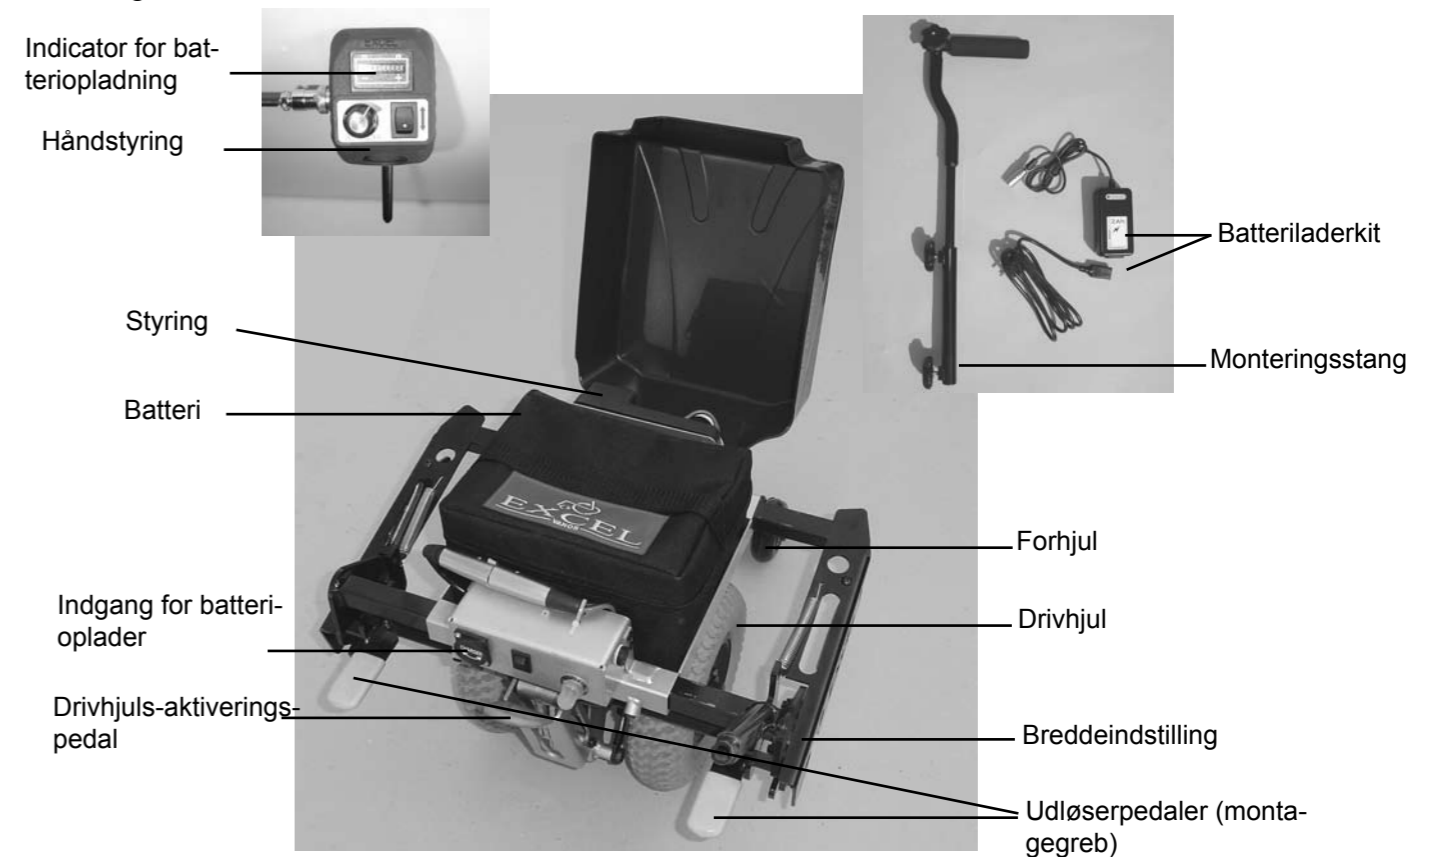

Goliat Excel må eksempelvis ikke bruges i vand eller i sand da dette kan skade motoren og derved bortfalder garantien.

Brugervejledning:

Goliat Excel leveres som komplet enhed med tilhørende monteringsstang, håndstyring og batterilader kit.